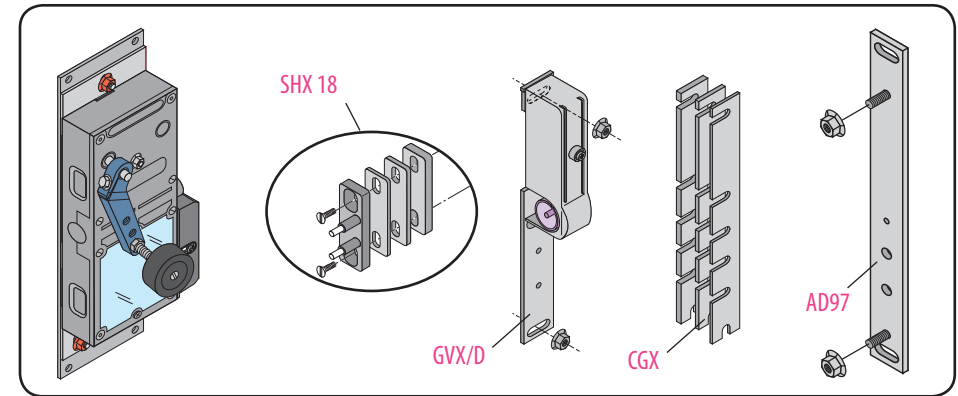

Produkt zu ersetzen :

Schloss für gusseiserne Türen

Ersatzprodukt :

LR 180 ** FF (prudhomme S.a.)
mit shunt

Verschiedene Tür-
Schliesser sind erhältlich
(auf Anfrage)

réf. : LR180 *G FF

réf. : LR180 *D FF

Montage-Phasen :