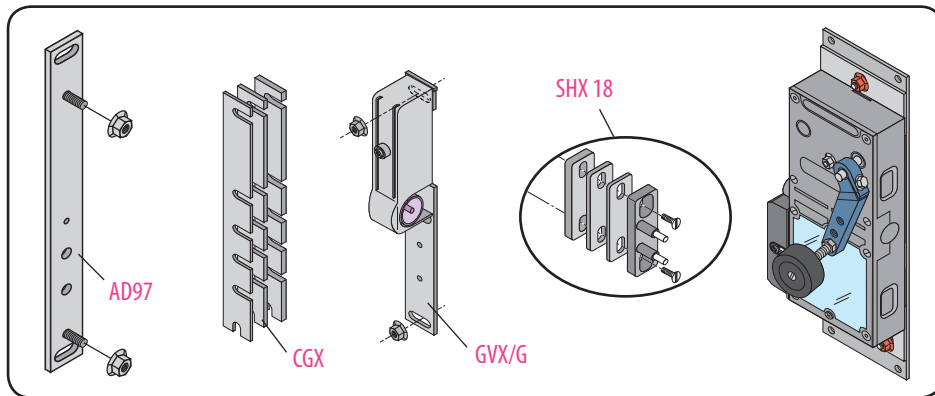

Produkt zu ersetzen :

Schloss für gusseiserne Türen

Ersatzprodukt :

LR 180 ** FF (prudhomme S.a.)
mit shunt

Verschiedene Tür-
Schliesser sind erhältlich
(auf Anfrage)

réf. : LR180 *G FF

réf. : LR180 *D FF

Montage-Phasen :