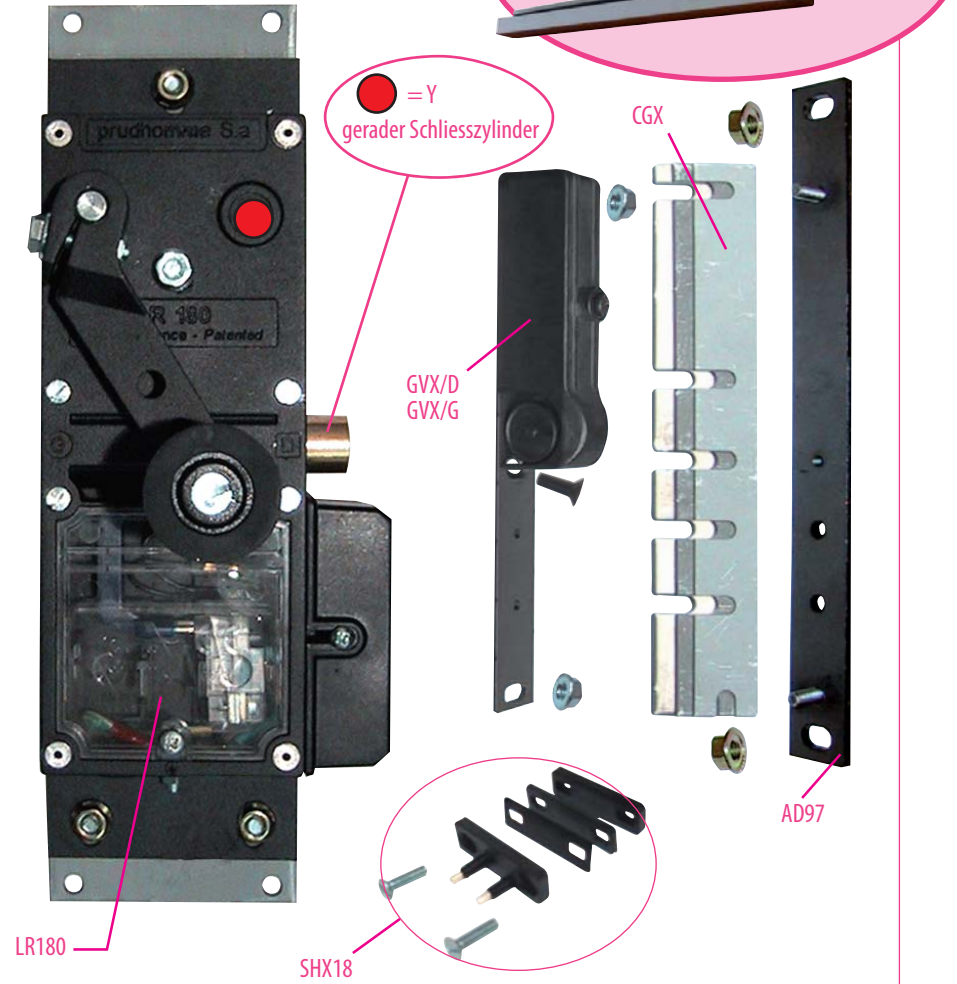

Produkt zu ersetzen :

Schloss für gusseiserne Türen

Ersatzprodukt :

LR 180 ** FF (prudhomme S.a.)
mit shunt

Verschiedene Tür-
Schliesser sind erhältlich
(auf Anfrage)

réf. : LR180 *G FF

réf. : LR180 *D FF

Montage-Phasen :