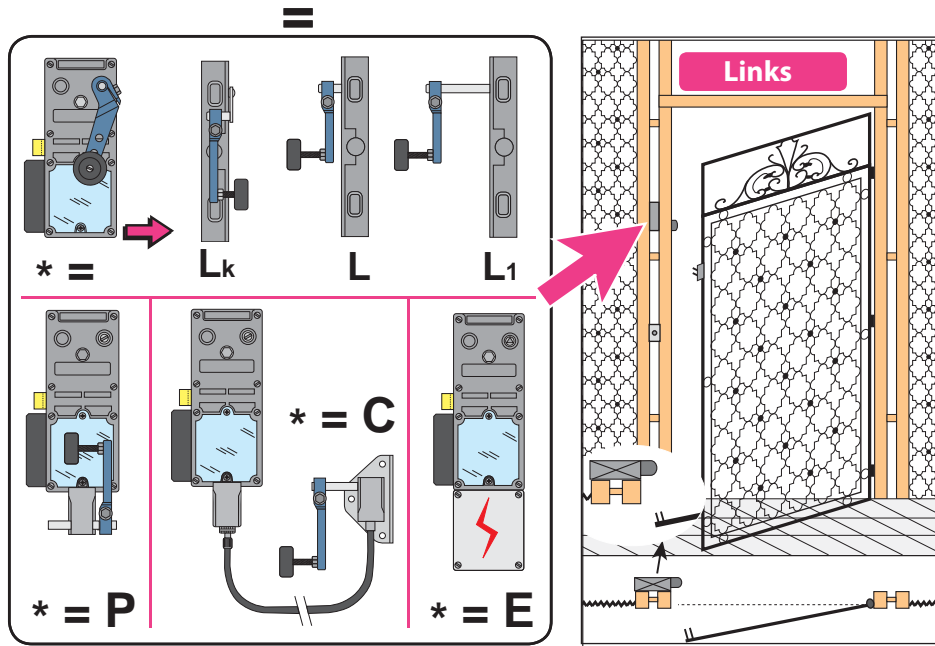

Produkt zu ersetzen :

Schloss für gusseiserne Türen

Ersatzprodukt :

LR 180 ** FF (prudhomme S.a.)
mit shunt

Verschiedene Tür-
Schliesser sind erhältlich
(auf Anfrage)

réf. : LR180 *G FF

réf. : LR180 *D FF

Montage-Phasen :