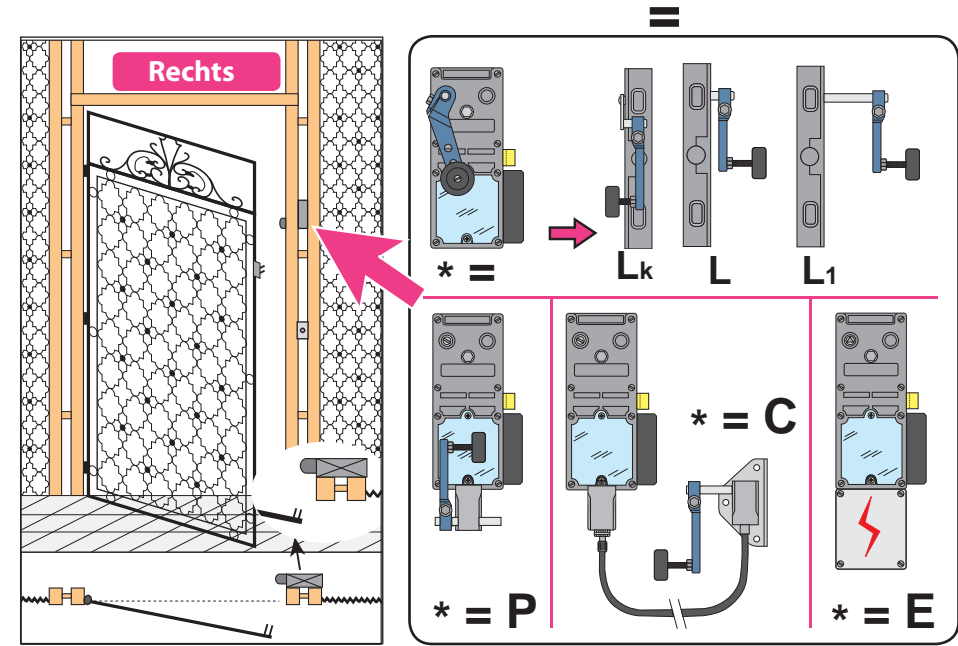

Produkt zu ersetzen :

Schloss für gusseiserne Türen

Ersatzprodukt :

LR 180 ** FF (prudhomme S.a.)
mit shunt

Verschiedene Tür-
Schliesser sind erhältlich
(auf Anfrage)

réf. : LR180 *G FF

réf. : LR180 *D FF

Montage-Phasen :