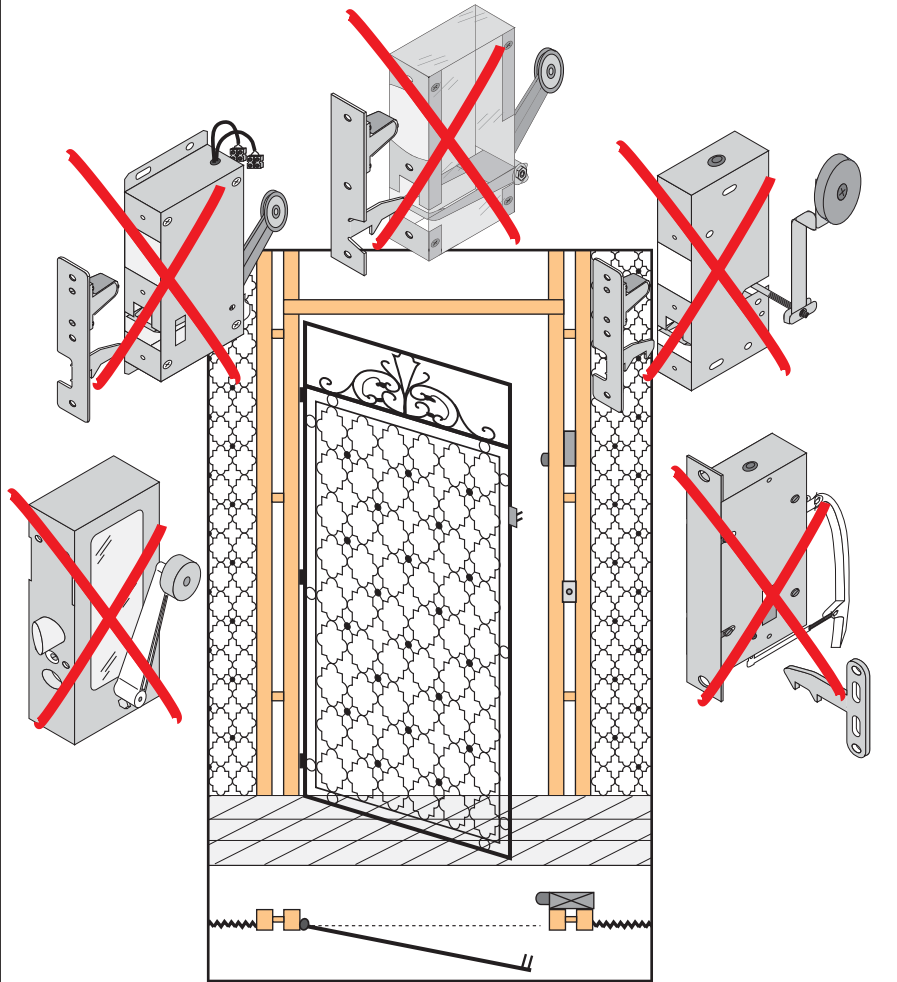

Produkt zu ersetzen :

Schloss für gusseiserne Türen

Ersatzprodukt :

LR 180 ** FF (prudhomme S.a.)
mit shunt

Verschiedene Tür-
Schliesser sind erhältlich
(auf Anfrage)

réf. : LR180 *G FF

réf. : LR180 *D FF

Montage-Phasen :